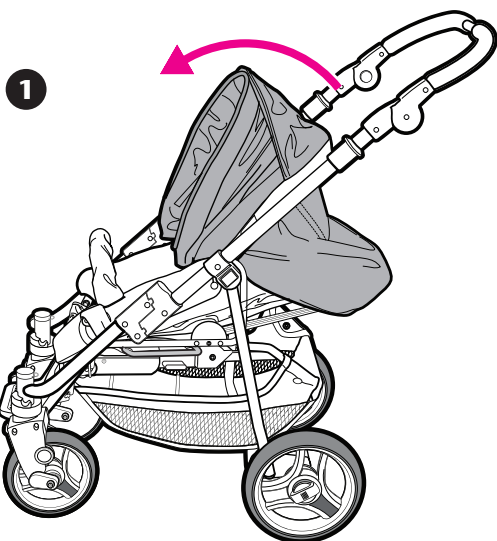

## t-mosquito net / mosquitera-t

Open canopy. Always use with stroller canopy in open position.

Abra la capota. Úselo siempre con la capota del cochecito en la posición abierta.

Wrap mosquito net around stroller as shown.

Envuelva la mosquitera alrededor del cochecito como se indica.