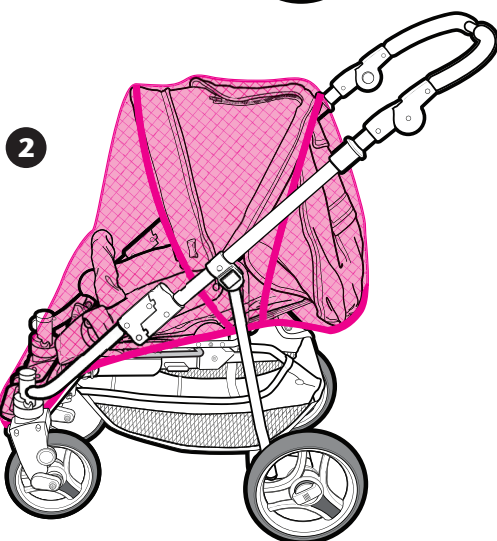

## t-mosquito net / mosquitera-t

Open canopy. Always use with stroller canopy in open position.

Abra la capota. Úselo siempre con la capota del cochecito en la posición abierta.

Wrap mosquito net around stroller as shown.

Envuelva la mosquitera alrededor del cochecito como se indica.