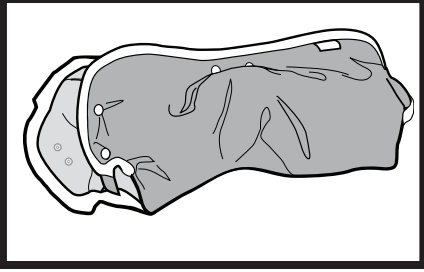

## t-hand muff / ( protector para las manos-t )

1

Wrap the hand muff around the handle as shown. Make sure to snap all buttons together to fasten around handle.

Envuelva el protector para las manos alrededor de la manija como se indica. Asegúrese de abrochar todos los botones para sujetarlo alrededor de la manija.

2

The hand muff is for adult use only.

El protector para las manos es para que lo usen adultos solamente.